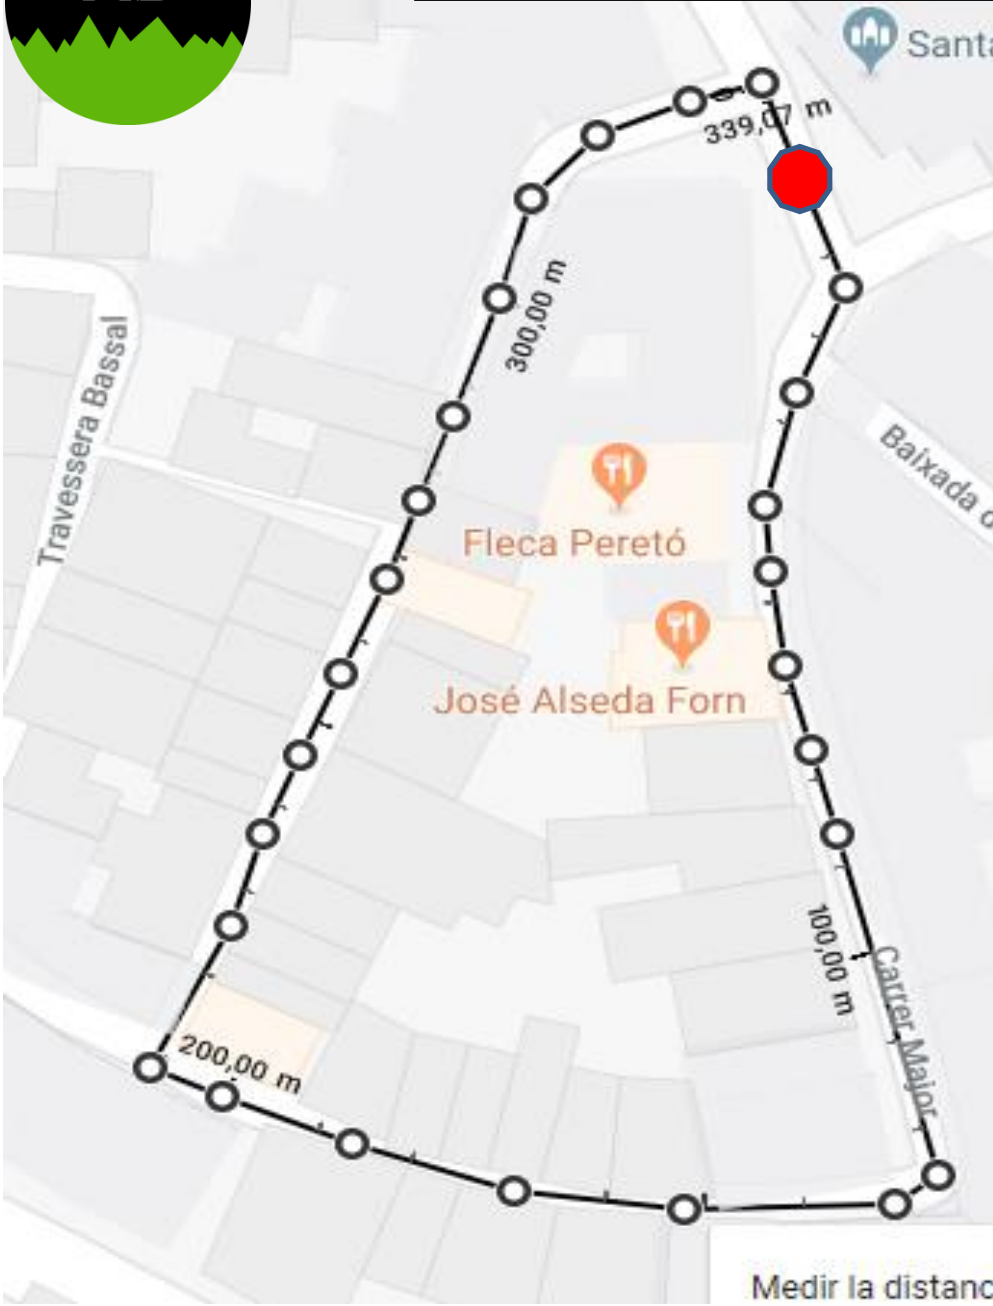

CIRCUIT PETIT "A" → RECORREGUT DE 330M APROX.

CES

Consell Esportiu de la

Medir la distanc

9H → INSCRIPCCIONS I REPARTIMENT DE DORSALS

9:45H → INCI DE LES CURSES (DE PETITS A GRANS)

- P3
- P4
- P5
- PRE-BENJAMÍ – 1 VOLTA AL CIRCUIT “A” 330m aprox.
- BENJAMÍ – 1 VOLTA AL CIRCUIT “B” 530m aprox.
- ALEVÍ - 1 VOLTA AL CIRCUIT “A” + 1 VOLTA CIRCUIT “B” 860m
- INFANTIL – 2 VOLTES GRANS “B” 1060m aprox
- CADET – 4 VOLTES GRANS “B”